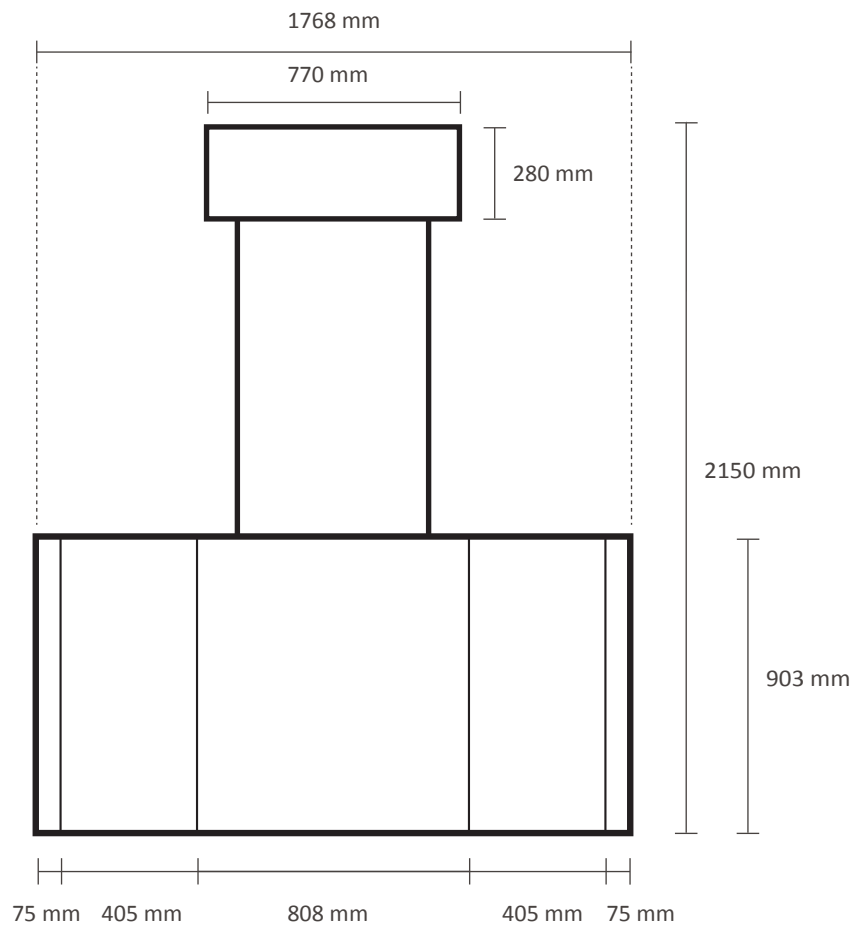

Counter Promotional (CPROM)

Grafische specificaties

Werkelijke grootte visual:

770 * 280 mm (B/H)

Werkelijke grootte visual:

1768 * 903 mm (B/H)