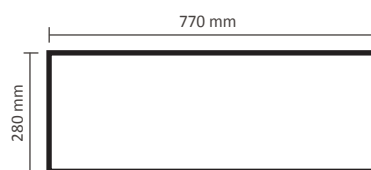

Counter Promotional (CPROM)

Grafische specificaties

Werkelijke grootte visual:

770 * 280 mm (B/H)

Werkelijke grootte visual:

1768 * 903 mm (B/H)